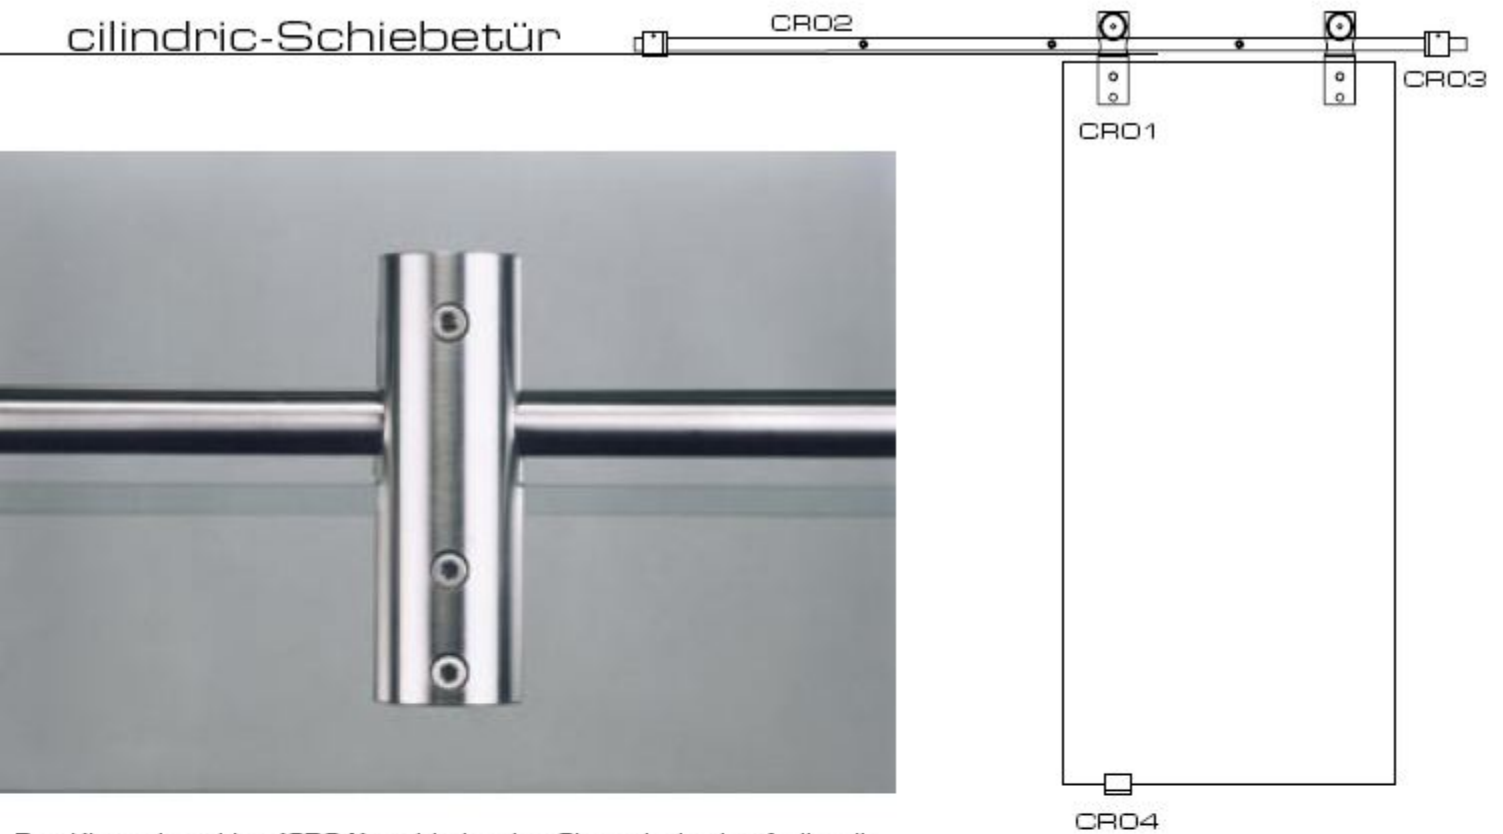

cilindric®

Der cilindric-Beschlag behält seine Gestalt,
in gleich welcher Position sich die Tür auch befindet.

ASSA ABLOY Glass Solutions

Vertriebspartner:

 MRW Lizenzbau Ronald Wrobel
August-Borsig-Straße 1
DE-03229 Altdöbern
Deutschland
T. +49 -(0)35434 143 60
F. +49 -(0)35434 143 61
info@mrw-lizenzbau.de
www.mrw-lizenzbau.de

ASSA ABLOY Group company

ASSA ABLOY

ASSA ABLOY Glass Solutions

cilindric[®]

cilindric®

Subtil minimalistische Formen, gefertigt in gebürstetem Edelstahl.

cilindric-Pendeltür

Der cilindric-Türgriff C600 bildet eine ästhetische Linie über die gesamte Türhöhe. Er ist mit integriertem Schließ-Mechanismus erhältlich. Der Euro-Zylinder befindet sich auf halber Höhe. Die Riegel verschließen die Tür gleichzeitig oben und unten.

cilindric-Schiebetür

Der Klemmbeschlag (CRO1) verbindet das Glas mit der Laufrolle, die auf der horizontalen Laufschiene (CRO2) abrollt.

cilindric®

Klare zylindrische Formen verbergen Hightech-Elemente.