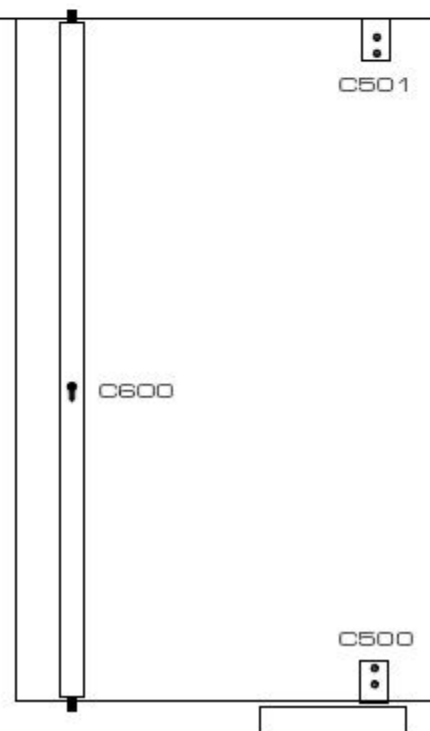

cilindric-Schiebetür

Der Klemmbeschlag (CRO1) verbindet das Glas mit der Laufrolle, die auf der horizontalen Laufschiene (CRO2) abrollt.

cilindric®

Klare zylindrische Formen verbergen Hightech-Elemente.