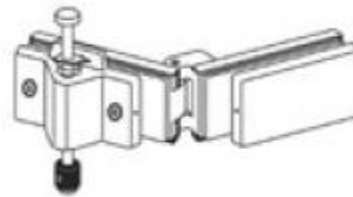

# EASYFOLD

**EASYFOLD** ist ein Schiebe-Falt-System für Glaspaneele im Innen- und Außenbereich.

Die Paneele werden zusammen gefügt mit einer Kombination aus Scharnieren und Rollenwagen, die in einer Aluminium-Schiene gleiten. Ein einfaches U-Profil oder ein Schwellenprofil mit U-förmiger Führungsnut dienen als Führung am Boden.

Die Glaspaneele werden mit federbelasteten Spezial-Feststellern verriegelt, die mit der Fußspitze betätigt werden.

**EASYFOLD** ist mit einem Zylinderschloss verschließbar, welches am letzten Paneel angebracht ist. Die Laufschiene und weitere Einzelteile können lackiert oder eloxiert werden.

**Technische Daten:**  
Max. Paneel-Breite: 750 mm  
Max. Paneel-Höhe: 2400 mm  
Max. Paneel-Gewicht: 45 kg

**Glasdicke:**  
8 oder 10 mm, ESG  
Bis zu 6 Elemente können auf einer Reihe angeordnet werden.