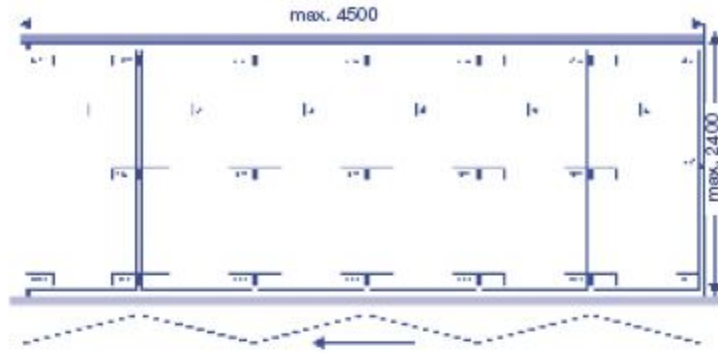

# EASYFOLD

**EASYFOLD** ist ein Schiebe-Falt-System für Glaspaneele im Innen- und Außenbereich.

Die Paneele werden zusammen gefügt mit einer Kombination aus Scharnieren und Rollenwagen, die in einer Aluminium-Schiene gleiten. Ein einfaches U-Profil oder ein Schwellenprofil mit U-förmiger Führungsnut dienen als Führung am Boden.

**Technische Daten:**  
Max. Paneel-Breite: 750 mm  
Max. Paneel-Höhe: 2400 mm  
Max. Paneel-Gewicht: 45 kg

**Glasdicke:**  
8 oder 10 mm, ESG  
Bis zu 6 Elemente können auf einer Reihe angeordnet werden.