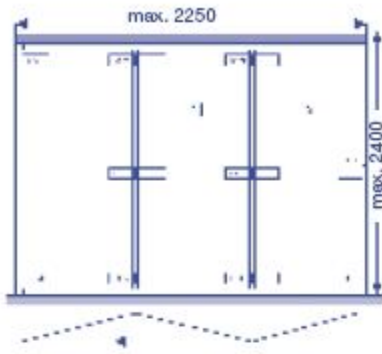

# EASYFOLD

**EASYFOLD** ist ein Schiebe-Falt-System für Glaspaneele im Innen- und Außenbereich.

Die Paneele werden zusammen gefügt mit einer Kombination aus Scharnieren und Rollenwagen, die in einer Aluminium-Schiene gleiten. Ein einfaches U-Profil oder ein Schwellenprofil mit U-förmiger Führungsnut dienen als Führung am Boden.

**Technische Daten:**  
Max. Paneel-Breite: 750 mm  
Max. Paneel-Höhe: 2400 mm  
Max. Paneel-Gewicht: 45 kg

**Glasdicke:**  
8 oder 10 mm, ESG  
Bis zu 6 Elemente können auf einer Reihe angeordnet werden.