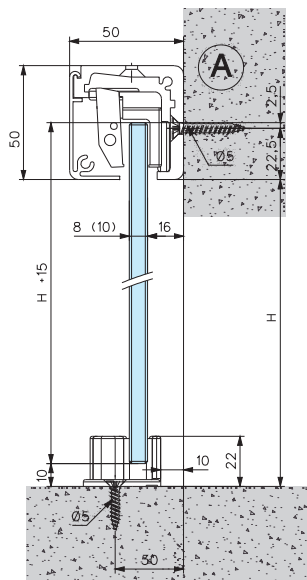

Technische eigenschappen

- Maximumgewicht 60 kg
- Zonder glasuitsparing
- Voor gehard glas van 8, 10 mm (niet-meegeleverd)
- Wand- of plafondbevestiging
- Maximumhoogte 3000 mm

Slice Synchro