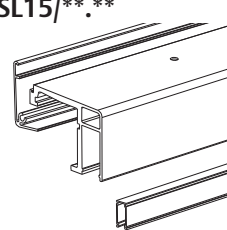

SL15/**.**