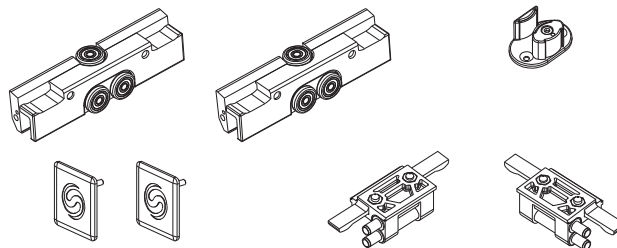

SLICE 60

Referenzen / Referenties

EL
5000

Laufschiene und Profil / Looprail en profiel

Laufschiene + Abdeckprofil SLICE für SL 60
Looprail + afdekkap SLICE voor SL60

Pulverbeschichtet weiß
Wit gelakt

	SL10.12	SL10.36	SL10.51
Zusatzprofil + Dichtung für Festeile SLICE 60 für 8 und 10 mm Glas Looprail + afdekkap SLICE voor SL60 met vast paneel, voor 8 en 10 mm glasdikte	SL15/10.12	SL15/10.36	SL15/10.51
Zusatzprofil + Dichtung für Festeile SLICE 60 für 12 mm Glas Looprail + afdekkap SLICE voor SL60 met vast paneel, voor 12 mm glasdikte	SL15/12.12	SL15/12.36	SL15/12.51
U-Profil 15 x 15 x 15 x 2 mm für Festeile für 8 mm Glas U-profiel 15 x 15 x 15 x 2 voor vast paneel, voor 8 mm glasdikte	U151515.12	U151515.36	U151515.51
Profil U 20 x 20 x 20 x 2 pour volume fixe ep. 10 et 12 mm U-profiel 20x20x20x2 voor vast paneel, voor 10 en 12 mm glasdikte	U202020.12	U202020.36	U202020.51

Laufwagen / Set rolklemmen

Set mit 2 Klemmlaufwagen, 1 Bodenführung und 2 Anschläge und 2 Endkappen,
Set van 2 rolklemmen, een vloergeleiding, 2 eindstoppen en 2 eindkappen

SL60.99

Verstellbare Bodenführung für 8/10 mm Glas
Regelbare vloergeleiding voor glas van 8/10 mm

SL600.99

Griffe, Knöpfe, Schlösser: siehe Seiten Zubehör / Deurgrepen, knoppen, sloten: zie pagina 'Accessoires'

EXTRAS

DE PRODUCTVOORDELEN

Keine
Glasbearbeitung
notwendig

Kompakt
Lautlos

Geen glasuitsparing
Compact
Geluidloos

SL10.**

SL15/**.**

SL60.**

U151515.**
U202020.**