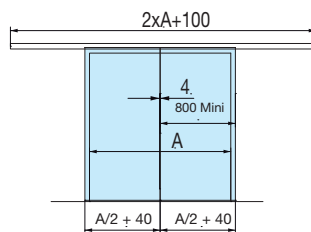

Technische eigenschappen

- Maximumgewicht 60 kg
- Zonder glasuitsparing
- Voor gehard glas van 8, 10 mm (niet-meegeleverd)
- Wand- of plafondbevestiging
- Maximumhoogte 3000 mm

Slice Synchro