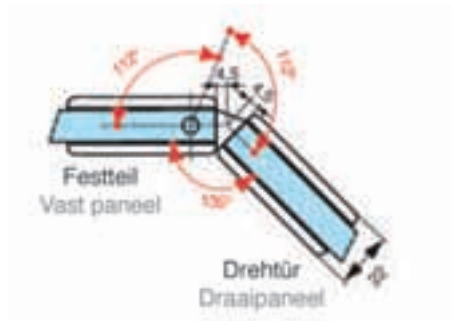

MELORA

3562.**.2R

3560BE

Referenzen / Referenties

Messing poliert PVD
Gepolijst messing PVD

Glanz verchromt
Glanzend chrom

Matt verchromt
Mat chrom

Edelstahl-Effekt
Roestvrij stalen effect

Pulverbeschichtet weiß 9010
Wit gelakt 9010

Einstellbares doppeltes Duschtürband, **3562.05.2R**

Glas/Glas, 135° Feststellung

*Regelbare douchescharnier glas/glas,
vastzetting op 135°*

3562.30.2R

3562.31.2R