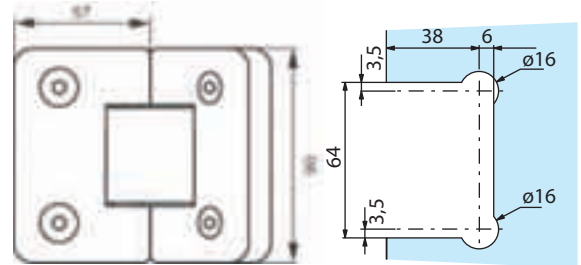

MELORA

3562.**.2R