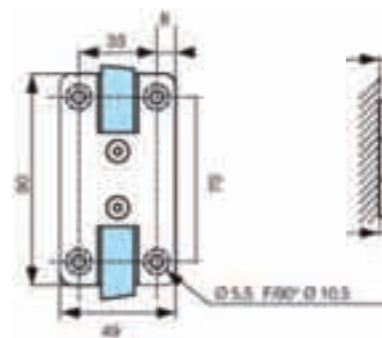

Referenzen / Referenties

Messing poliert PVD
Gepolijst messing PVD

Glanz verchromt
Glanzend chroom

Matt verchromt
Mat chroom

Edelmetall-Effekt
Roestvrij stalen effect

Einstellbares einfaches Duschtürband, 90° Feststellung,
4 Befestigungspunkte
Regelbare douchescharnier, vastzetting op 90°,
4 muurbestijgsschroeven

3560.05.ORSQ

3560.30.ORSQ

3560.31.ORSQ

3560.35.ORSQ