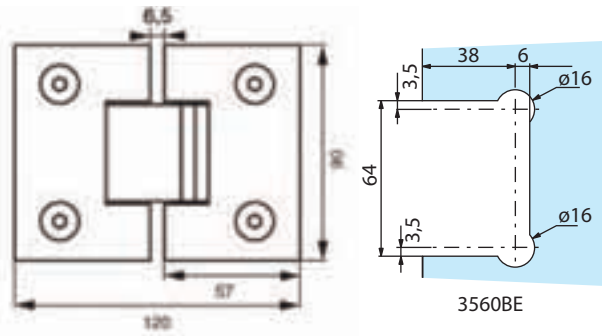

3562.**.0RSQ