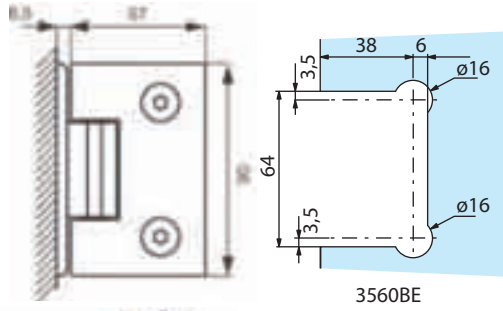

3561.**.0RSQ