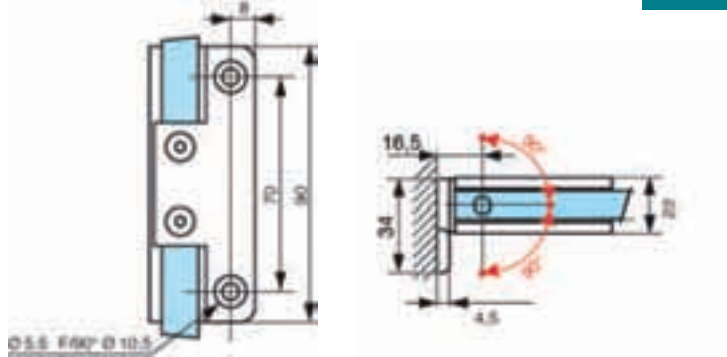

3560BE

Türbänder für
Duschabtrennungen
Douchescharnieren

Referenzen / Referenties

Messing poliert PVD
Gepolijst messing PVD

Glanz verchromt
Glanzend chroom

Matt verchromt
Mat chroom

Edelstahl-Effekt
Roestvrij stalen effect

Einstellbares einfaches Duschtürband, 90° Feststellung,
2 Befestigungspunkte
Regelbare douchescharnier, vastzetting op 90°,
2 muurbevestigingsschroeven

3561.05.0RSQ

3561.30.0RSQ

3561.31.0RSQ

3561.35.0RSQ