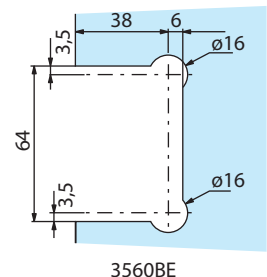

Referenzen / Referenties

Messing poliert PVD
Gepolijst messing PVD

Glanz verchromt
Glanzend chroom

Matt verchromt
Mat chroom

Edelmetall-Effekt
Roestvrij stalen effect

Einstellbares einfaches Duschtürband, 90° Feststellung,
4 Befestigungspunkte
Regelbare douchescharnier, vastzetting op 90°,
4 muurbestijgsschroeven

3560.05.ORSQ

3560.30.ORSQ

3560.31.ORSQ

3560.35.ORSQ