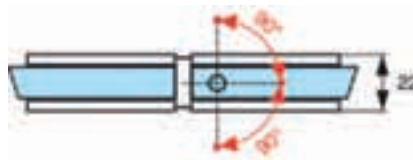

3560BE

Referenzen / Referenties

Messing poliert PVD
Gepolijst messing PVD

Glanz verchromt
Glanzend chroom

Matt verchromt
Mat chroom

Edelstahl-Effekt
Roestvrij stalen effect

Einstellbares doppeltes Duschtürband, Glas/Glas,
90° Feststellung
Regelbare douchescharnier glas/glas, vastzetting op 90°

3562.05.0RSQ

3562.30.0RSQ

3562.31.0RSQ

3562.35.0RSQ