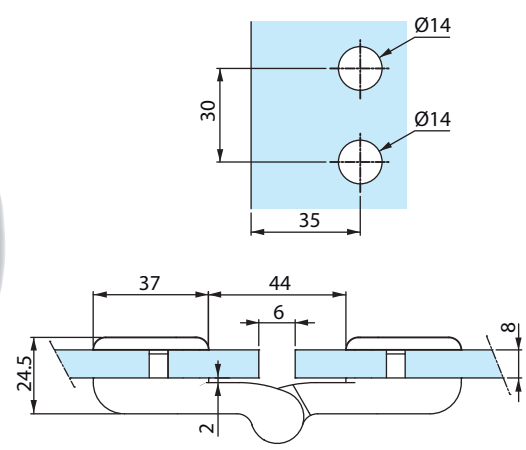

Technische eigenschappen

- Maximumgewicht per deur 40 kg
 - Voor gehard glas van 8 mm (niet-meegeleverd)
 - Montage met glasboringen van Ø 14 mm
 - 90° opening
 - Geleverd met bevestigingsschroeven en pakkingen
 - Verkoopseenheid: 1 douchescharnier, verpakt per 2
- Opgelet** : productgamma niet beschikbaar voor bepaalde landen

Matt verchromt
Mat chroom

Pulverbeschichtet weiß 9010
Wit gelakt 9010

3360.30.0G

3360.31.0G

3360.51.0G

3362.**.0D

Referenzen / Referenties

Doppeltes Duschtürband 180°, Din links, mit Feststellung
und Hebe-/Senkmechanismus, für Glas 8 mm

3362.30.0D **3362.31.0D** **3362.51.0D**

Dubbele omhoogdraaiende douchescharnier Din links 180° met vastzetting voor glasdikte 8 mm

3362.**.0G

Referenzen / Referenties

Doppeltes Duschtürband 180°, Din rechts, mit Feststellung
und Hebe-/Senkmechanismus, für Glas 8 mm