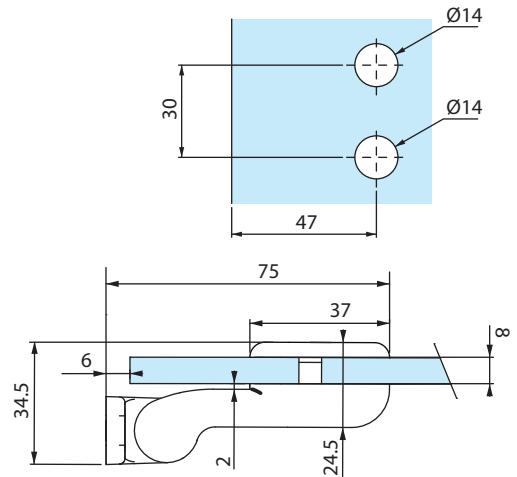

BUTTERFLY

Technische Merkmale

- Max. Flügelgewicht 40 kg
 - Für Einscheibensicherheitsglas der Dicke 8mm (nicht geliefert)
 - Montage mit Glasbohrungen Ø 14mm
 - Öffnung auf 90°
 - Lieferung mit Befestigungsschrauben und Zwischenlagen
 - Verkaufseinheit: 1 Duschtürband im 2er Set
- Achtung** : Produktreihe nicht in alle Länder verfügbar

Technische eigenschappen

- Maximumgewicht per deur 40 kg
 - Voor gehard glas van 8 mm (niet-meegeleverd)
 - Montage met glasboringen van Ø 14 mm
 - 90° opening
 - Geleverd met bevestigingsschroeven en pakkingen
 - Verkoopseenheid: 1 douchescharnier, verpakt per 2
- Opgelet** : productgamma niet beschikbaar voor bepaalde landen

3360.**.0D

EXTRAS

DE PRODUCTVOORDELEN

Integriertes
Liftsystem
zum leichten
Aufsetzen auf
den Wannенrand

Durchgehendes
Dichtprofil

Bij het openen van
de douchedeur komt
deze onmiddellijk
vrij van de bodem

Doorlopende
afdichting

Referenzen / Referenties

Einfaches Duschtürband, Din links, mit Feststellung
und Hebe-/Senkmechanismus, für Glas 8 mm

Enkele omhoogdraaiende douchescharnier Din links met vastzetting voor glasdikte 8 mm