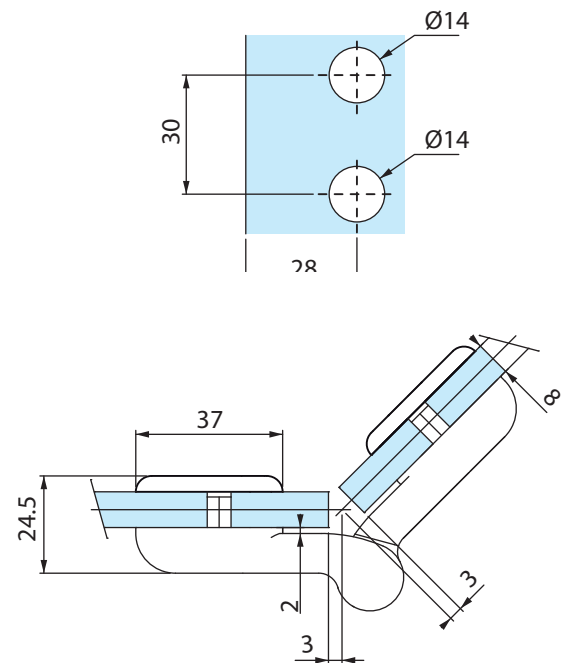

3362.**.2G

Referenzen / Referenties

Glanz verchromt
Glanzend chrom

Matt verchromt
Mat chrom

Pulverbeschichtet weiß 9010
Wit gelakt 9010

Doppeltes Duschtürband 135°, Din rechts, mit Feststellung
und Hebe-/Senkmechanismus für Glas 8 mm

Dubbele omhoogdraaiende douchescharnier Din rechts 135° met vastzetting voor glasdikte 8 mm

3362.30.2G

3362.31.2G

3362.51.2G