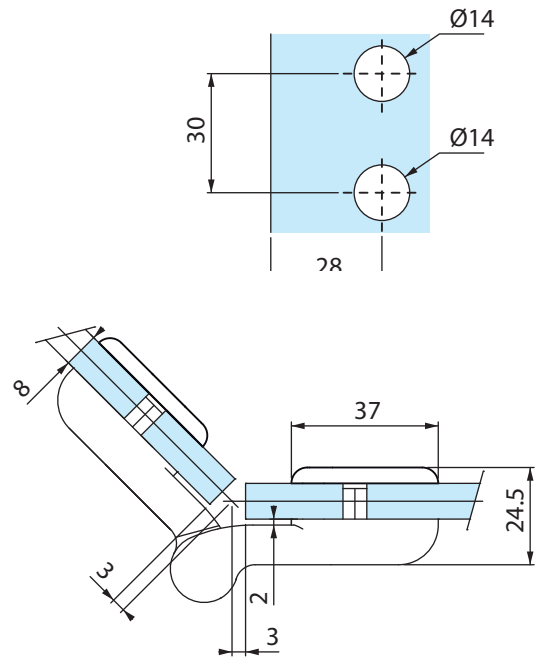

Technische eigenschappen

- Maximumgewicht per deur 40 kg
 - Voor gehard glas van 8 mm (niet-meegeleverd)
 - Montage met glasboringen van Ø 14 mm
 - 90° opening
 - Geleverd met bevestigingsschroeven en pakkingen
 - Verkoopseenheid: 1 douchescharnier, verpakt per 2
- Opgelet** : productgamma niet beschikbaar voor bepaalde landen

3362.30.0D **3362.31.0D** **3362.51.0D**

Dubbele omhoogdraaiende douchescharnier Din links 180° met vastzetting voor glasdikte 8 mm

3362.**.0G

Referenzen / Referenties

Doppeltes Duschtürband 180°, Din rechts, mit Feststellung
und Hebe-/Senkmechanismus, für Glas 8 mm

3362.30.0G **3362.31.0G** **3362.51.0G**

Dubbele omhoogdraaiende douchescharnier Din rechts 180° met vastzetting voor glasdikte 8 mm

3362.**.2D

Referenzen / Referenties

Glanz verchromt
Glanzend chrom

Matt verchromt
Mat chrom

Pulverbeschichtet weiß 9010
Wit gelakt 9010

Doppeltes Duschtürband 135°, Din links, mit Feststellung
und Hebe-/Senkmechanismus, für Glas 8 mm

Dubbele omhoogdraaiende douchescharnier Din links 135° met vastzetting voor glasdikte 8 mm