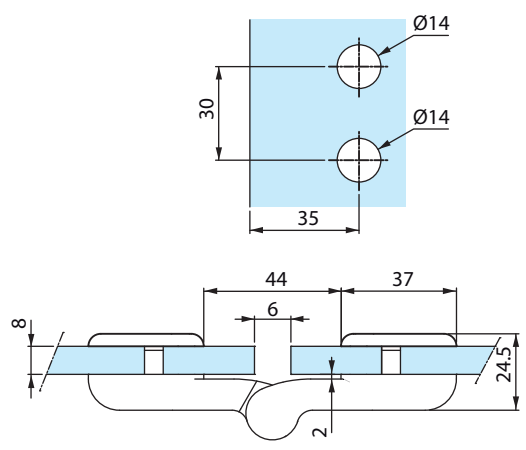

Technische eigenschappen

- Maximumgewicht per deur 40 kg
 - Voor gehard glas van 8 mm (niet-meegeleverd)
 - Montage met glasboringen van Ø 14 mm
 - 90° opening
 - Geleverd met bevestigingsschroeven en pakkingen
 - Verkoopseenheid: 1 douchescharnier, verpakt per 2
- Opgelet** : productgamma niet beschikbaar voor bepaalde landen

Matt verchromt
Mat chroom

Pulverbeschichtet weiß 9010
Wit gelakt 9010

3360.30.0G

3360.31.0G

3360.51.0G

3362.**.0D

Referenzen / Referenties

Doppeltes Duschtürband 180°, Din links, mit Feststellung
und Hebe-/Senkmechanismus, für Glas 8 mm

3362.30.0D **3362.31.0D** **3362.51.0D**

Dubbele omhoogdraaiende douchescharnier Din links 180° met vastzetting voor glasdikte 8 mm

3362.**.0G

Referenzen / Referenties

Doppeltes Duschtürband 180°, Din rechts, mit Feststellung
und Hebe-/Senkmechanismus, für Glas 8 mm