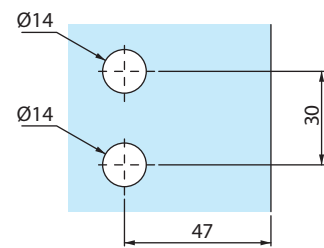

Referenzen / Referenties

Einfaches Duschtürband, Din links, mit Feststellung
und Hebe-/Senkmechanismus, für Glas 8 mm

Enkele omhoogdraaiende douchescharnier Din links met vastzetting voor glasdikte 8 mm

Glanz verchromt
Glanzend chroom

Matt verchromt
Mat chroom

Pulverbeschichtet weiß 9010
Wit gelakt 9010

3360.30.0D

3360.31.0D

3360.51.0D

3360.**.0G