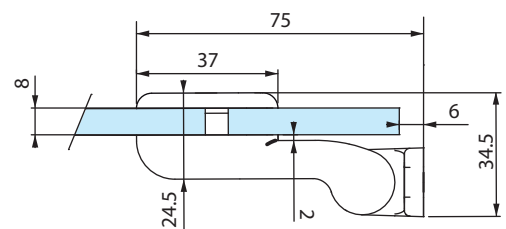

Referenzen / Referenties

Einfaches Duschtürband, Din links, mit Feststellung
und Hebe-/Senkmechanismus, für Glas 8 mm

Enkele omhoogdraaiende douchescharnier Din links met vastzetting voor glasdikte 8 mm

Glanz verchromt
Glanzend chroom

Matt verchromt
Mat chroom

Pulverbeschichtet weiß 9010
Wit gelakt 9010

3360.30.0D

3360.31.0D

3360.51.0D

3360.**.0G