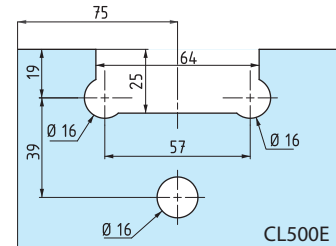

CL501

Referenzen / Referenties

Oberer Beschlag
Bovendraaischoen

Matt verchromt
Glanzend chrom

CL501.30

Glanz verchromt
Mat chrom

CL501.31

Edelmetall-Effekt
Roestvrij staal effect

CL501.35