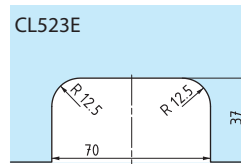

CL211

Referenzen / Referenties

Oberes Zapfenband (Oberlichtbeslag)
Tegendraaischoen voor bovenlicht

Matt verchromt
Glanzend chroom

CL211.30

Glanz verchromt
Mat chroom

CL211.31

Edeldstahl-Effekt
Roestvrij staal effect

CL211.35