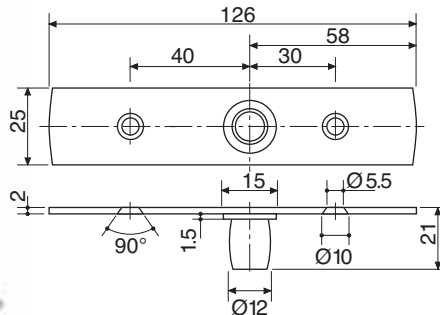

V502

Referenzen / Referenties

Zapfen mit Anschraubflasche für V501/201
Bovendraaispil voor V501/V201

Edelstahl gebürstet
Geborsteld roestvrij staal

V502.15