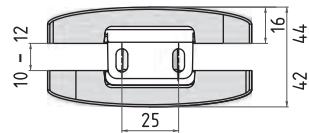

CL528

Referenzen / Referenties

Wand-Glas-Verbinder
Bevestigingsklem muur-glas

Matt verchromt
Glanzend chroom

CL528.30

Glanz verchromt
Mat chroom

CL528.31

Edeldahl-Effekt
Roestvrij staal effect

CL528.35