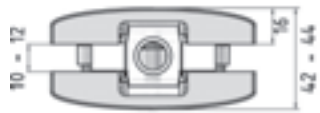

CL501

Referenzen / Referenties

Oberer Beschlag
Bovendraaischoen

Matt verchromt
Glanzend chrom

CL501.30

Glanz verchromt
Mat chrom

CL501.31

Edelmetall-Effekt
Roestvrij staal effect

CL501.35