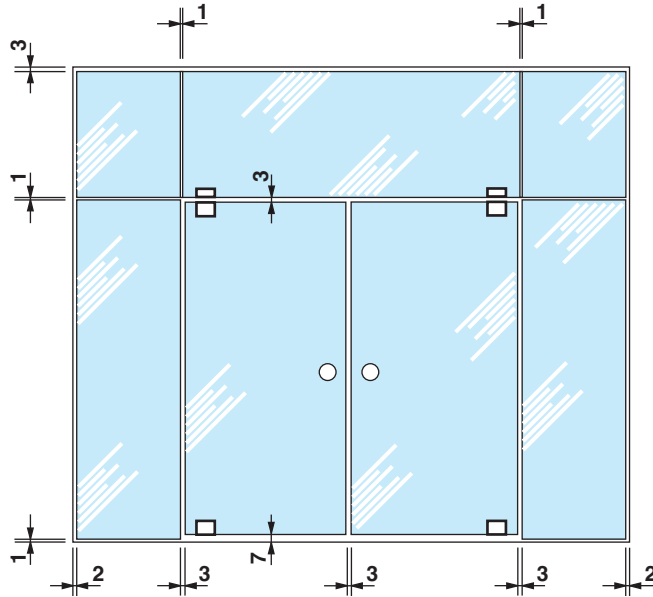

Beschläge,
Schlösser und
Verbindungsstücke
*Universeel
glasbeslag*

CLIPLINE

Technische Merkmale

- Für Einscheibensicherheitsglas 10 und 12mm
- Max. Türgewicht 100 kg
- Montage auf Glasausschnitt
- Max. Türbreite: 1250mm
- Kompatibel mit :- Hydraulischem Bodentürschließer
  - Drehzapfen

Technische eigenschappen

- Voor gehard glas van 10 en 12 mm
- Toegelaten maximumgewicht 100 kg
- Specifieke glasuitsparingen
- Maximumbreedte van de deur 1250 mm
- Compatibel met: - Hydraulische vloerveer
  - Draaispil

EMPFOHLENE TOLERANZEN AANBEVOLEN TOLERANTIES