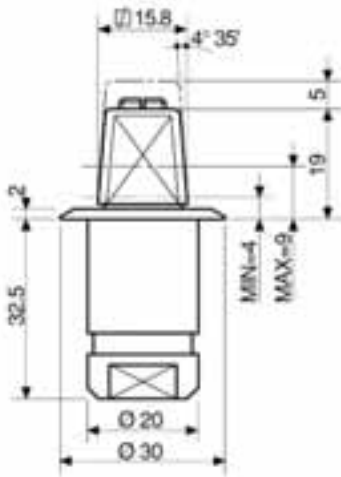

CL582.31

Edeldahl-Effekt
Roestvrij staal effect

CL582.35

AC299.33

Unterer eingelassener Drehzapfen, einstellbar, deutsche flachkonischer Achse
Regelbare vloerdraaispil, Duitse, rechthoekige as

AC246.33

Unterer eingelassener Drehzapfen, einstellbar, italienische viereckige Achse
Regelbare vloerdraaispil, Italiaanse, vierkante as