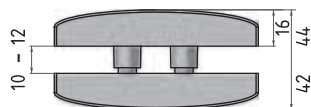

CL582

Referenzen / Referenties

Glas-Glas-Verbinder
Bevestigingsklem glas-glas

Matt verchromt
Glanzend chroom

CL582.30

Glanz verchromt
Mat chroom

CL582.31

Edeldahl-Effekt
Roestvrij staal effect

CL582.35