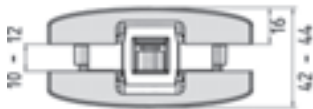

CL500F

Referenzen / Referenties

Unterer Beschlag für französische viereckige Achse
Onderdraaischoen voor Franse, vierkante as