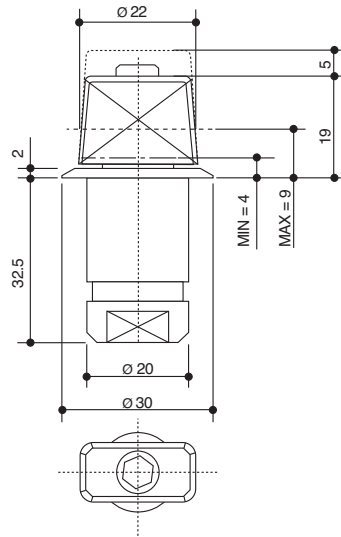

AC299.33

Unterer eingelassener Drehzapfen, einstellbar, deutsche flachkonischer Achse
Regelbare vloerdraaispil, Duitse, rechthoekige as