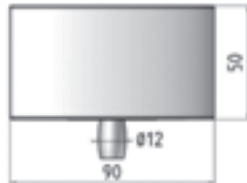

CL211

Referenzen / Referenties

Oberes Zapfenband (Oberlichtbeslag)
Tegendraaischoen voor bovenlicht

Matt verchromt
Glanzend chroom

CL211.30

Glanz verchromt
Mat chroom

CL211.31

Edeldstahl-Effekt
Roestvrij staal effect

CL211.35