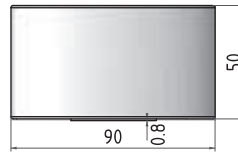

CL528

Referenzen / Referenties

Wand-Glas-Verbinder
Bevestigingsklem muur-glas

Matt verchromt
Glanzend chroom

CL528.30

Glanz verchromt
Mat chroom

CL528.31

Edeldahl-Effekt
Roestvrij staal effect

CL528.35