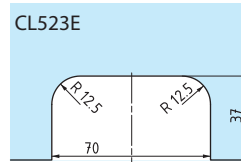

Referenzen / Referenties

Gegenkasten für Schloss CL522
Tegenslotkast voor slot CL522

Matt verchromt
Glanzend chroom

CL523.30

Glanz verchromt
Mat chroom

CL523.31

Edeldstahl-Effekt
Roestvrij staal effect

CL523.35