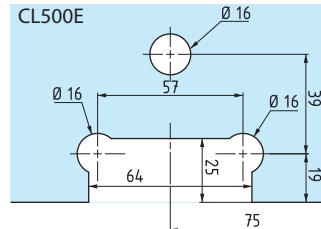

CL500F

Referenzen / Referenties

Unterer Beschlag für französische viereckige Achse
Onderdraaischoen voor Franse, vierkante as

Matt verchromt
Glanzend chroom

CL500F.30

Glanz verchromt
Mat chroom

CL500F.31

Edelstahl-Effekt
Roestvrij staal effect

CL500F.35

CL500D

Referenzen / Referenties

Unterer Beschlag für deutsche flachkonische Achse
Onderdraaischoen voor Duitse, rechthoekige as

Matt verchromt
Glanzend chroom

CL500D.30

Glanz verchromt
Mat chroom

CL500D.31

Edelstahl-Effekt
Roestvrij staal effect

CL500D.35

CL500I

Referenzen / Referenties

Unterer Beschlag für italienische viereckige Achse
Onderdraaischoen voor Italiaanse, vierkante as

Matt verchromt
Glanzend chroom

CL500I.30

Glanz verchromt
Mat chroom

CL500I.31

Edelstahl-Effekt
Roestvrij staal effect

CL500I.35