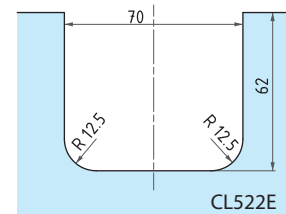

CL522

Referenzen / Referenties

Eck- und Mittelschlösser mit Zylinder
Boven- en anderslot met cilinder

Matt verchromt
Glanzend chrom

CL522.30

Glanz verchromt
Mat chrom

CL522.31

Edelmetall-Effekt
Roestvrij staal effect

CL522.35

- Lieferung mit einem flachen Schließblech
- Geleverd met slotplaat