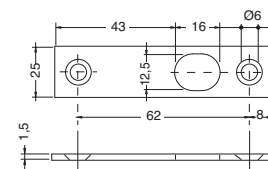

CL522

Referenzen / Referenties

Eck- und Mittelschlösser mit Zylinder
Boven- en anderslot met cilinder

Matt verchromt
Glanzend chrom

CL522.30

Glanz verchromt
Mat chrom

CL522.31

Edelmetall-Effekt
Roestvrij staal effect

CL522.35

- Lieferung mit einem flachen Schließblech
- Geleverd met slotplaat