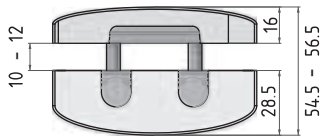

CL522.31

Edelmetall-Effekt
Roestvrij staal effect

CL522.35

- Lieferung mit einem flachen Schließblech
- Geleverd met slotplaat

CL523

Beschläge,
Schlösser und
Verbindungs-
teile
*Universeel
glasbeslag*

Referenzen / Referenties