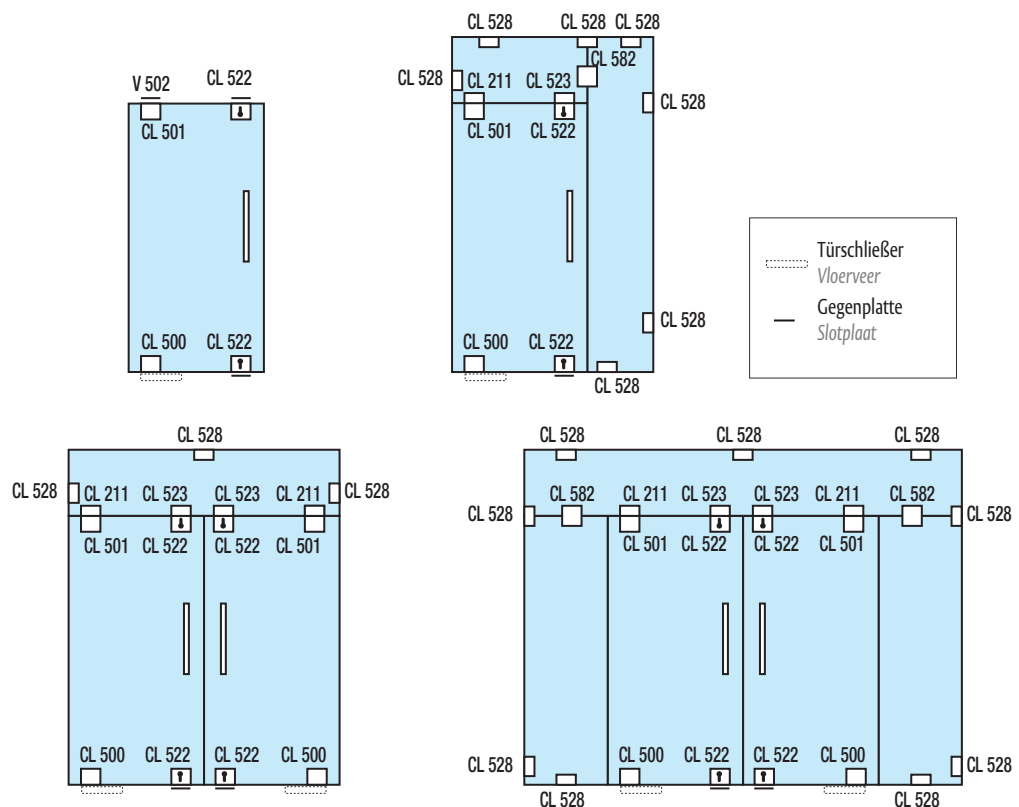

STANDARD-INSTALLATION STANDAARDINSTALLATIE