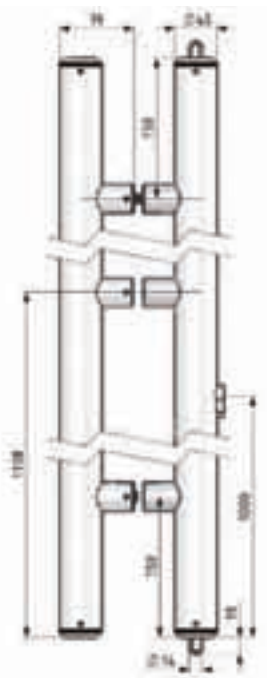

Griffstangen Deurgrepen

C600PG22

Referenzen / Referenties

Griffstangen Ø 45mm, mit 2-Punktschloss auf einer Seite,
max. Höhe: 2200mm

Paar deurgrepen Ø 45 mm, vergrendeling onder en boven, bediening
enkelzijdig, max. hoogte: 2200 mm

Edelstahl gebürstet
Geborsteld roestvrij staal

C600PG22.15

C600PG30

Referenzen / Referenties

Griffstangen Ø 45mm, mit 2-Punktschloss auf einer Seite,
Höhe von 2200mm bis max. 3000mm

Paar deurgrepen Ø 45 mm, vergrendeling onder en boven, bediening enkelzijdig,
hoogte tussen 2200 en 3000 mm

Edelstahl gebürstet
Geborsteld roestvrij staal

C600PG30.15

C601PG22

Referenzen / Referenties

Griffstangen Ø 45mm, max. Höhe: 2200mm

Paar deurgrepen Ø 45 mm zonder vergrendeling, max.hoogte: 2200 mm

Edelstahl gebürstet
Geborsteld roestvrij staal

C601PG22.15

EXTRAS

DE PRODUCTVOORDELEN

Formschön

Zwei Funktionen:
Öffnen und
Abschließen

Robust

Für hohe Türen

Aantrekkelijke look