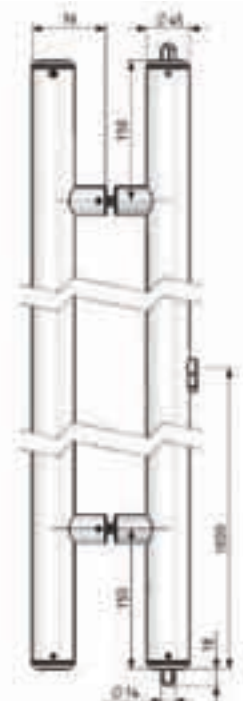

Griffstangen Deurgrepen

C600PG22

Referenzen / Referenties

Griffstangen Ø 45mm, mit 2-Punktschloss auf einer Seite,
max. Höhe: 2200mm

Paar deurgrepen Ø 45 mm, vergrendeling onder en boven, bediening
enkelzijdig, max. hoogte: 2200 mm

Edelstahl gebürstet
Geborsteld roestvrij staal

C600PG22.15

C600PG30

Referenzen / Referenties

Griffstangen Ø 45mm, mit 2-Punktschloss auf einer Seite,
Höhe von 2200mm bis max. 3000mm

Paar deurgrepen Ø 45 mm, vergrendeling onder en boven, bediening enkelzijdig,
hoogte tussen 2200 en 3000 mm

Edelstahl gebürstet
Geborsteld roestvrij staal

C600PG30.15

C601PG22

Referenzen / Referenties

Griffstangen Ø 45mm, max. Höhe: 2200mm

Paar deurgrepen Ø 45 mm zonder vergrendeling, max.hoogte: 2200 mm

Edelstahl gebürstet
Geborsteld roestvrij staal

C601PG22.15

EXTRAS

DE PRODUCTVOORDELEN

Formschön

Zwei Funktionen:
Öffnen und
Abschließen

Robust

Für hohe Türen

Aantrekkelijke look