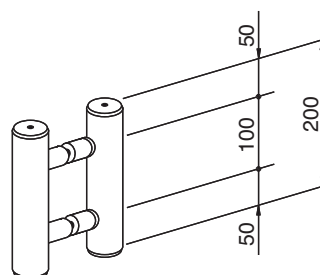

C603PG

Referenzen / Referenties

Oberlicht-Gegenkasten für C600-C602
Dubbele tegenslotkast voor bovenlicht voor C600-C602

Edelstahl gebürstet
Geborsteld roestvrij staal

C603PG.15