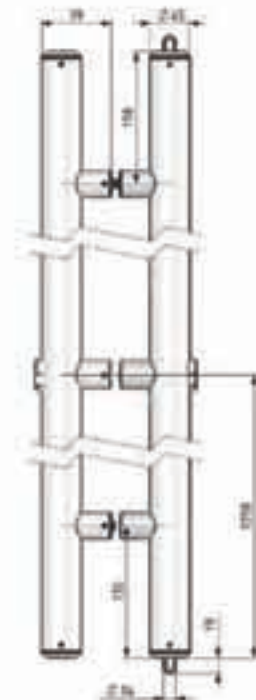

Edelstahl gebürstet
Geborsteld roestvrij staal

C601PG30.15

C6001/2PG

Referenzen / Referenties

Griffstangen \varnothing 45mm, mit 1-Punktschloss auf einer Seite, feste Höhe 2200mm
Paar deurgrepen \varnothing 45 mm, vergrendeling onder, bediening enkelzijdig, max. hoogte 2200 mm

Edelstahl gebürstet
Geborsteld roestvrij staal

C6001/2PG.15

C602PG

Referenzen / Referenties

Griffstangen \varnothing 45mm, mit 2-Punktschloss, beidseitiger Zutritt,
Höhe von 2200mm bis max. 3000mm
Paar deurgrepen \varnothing 45 mm, vergrendeling onder en boven, toegang met sleutel langs de binnen- en buitenkant, hoogte tussen 2200 en 3000 mm

Edelstahl gebürstet
Geborsteld roestvrij staal

C602PG.15

Glasbohrung \varnothing 16mm / Bohrung für Zylinder-Durchführung \varnothing 35mm
Boring in het glas \varnothing 16 mm voor de steunen / boring voor de doorgang van de cilinder \varnothing 35 mm