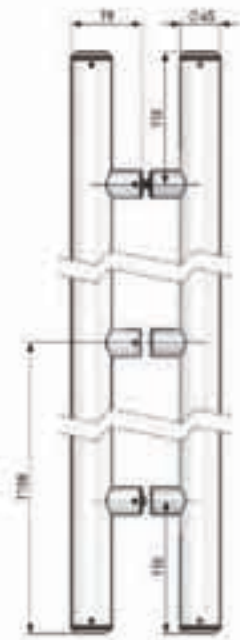

Griffstangen Deurgrepen

C600PG22

Referenzen / Referenties

Griffstangen Ø 45mm, mit 2-Punktschloss auf einer Seite,
max. Höhe: 2200mm

Paar deurgrepen Ø 45 mm, vergrendeling onder en boven, bediening
enkelzijdig, max. hoogte: 2200 mm

Dubbele functie:
bediening
en vergrendeling

Robuust

Voor hoge deuren

C601PG30

Referenzen / Referenties

Griffstangen \varnothing 45mm, Höhe von 2200mm bis max. 3000mm
Paar deurgrepen \varnothing 45 mm zonder vergrendeling, hoogte tussen 2200 mm en 3000 mm

Edelstahl gebürstet
Geborsteld roestvrij staal

C601PG30.15

C6001/2PG

Referenzen / Referenties

Griffstangen \varnothing 45mm, mit 1-Punktschloss auf einer Seite, feste Höhe 2200mm
Paar deurgrepen \varnothing 45 mm, vergrendeling onder, bediening enkelzijdig, max. hoogte 2200 mm

Edelstahl gebürstet
Geborsteld roestvrij staal

C6001/2PG.15

C602PG

Referenzen / Referenties

Griffstangen \varnothing 45mm, mit 2-Punktschloss, beidseitiger Zutritt,
Höhe von 2200mm bis max. 3000mm
Paar deurgrepen \varnothing 45 mm, vergrendeling onder en boven, toegang met sleutel langs de binnen- en buitenkant, hoogte tussen 2200 en 3000 mm