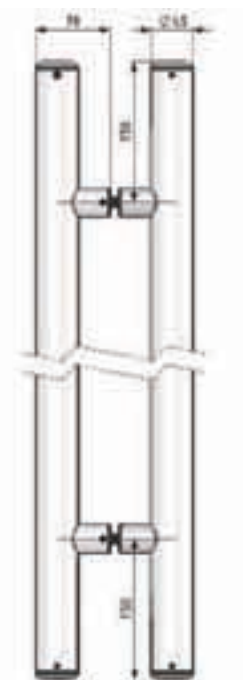

Griffstangen Deurgrepen

C600PG22

Referenzen / Referenties

Griffstangen Ø 45mm, mit 2-Punktschloss auf einer Seite,
max. Höhe: 2200mm

Paar deurgrepen Ø 45 mm, vergrendeling onder en boven, bediening
enkelzijdig, max. hoogte: 2200 mm

Edelstahl gebürstet
Geborsteld roestvrij staal

C600PG22.15

C600PG30

Referenzen / Referenties

Griffstangen Ø 45mm, mit 2-Punktschloss auf einer Seite,
Höhe von 2200mm bis max. 3000mm

Paar deurgrepen Ø 45 mm, vergrendeling onder en boven, bediening enkelzijdig,
hoogte tussen 2200 en 3000 mm

Edelstahl gebürstet
Geborsteld roestvrij staal

C600PG30.15

C601PG22

Referenzen / Referenties

Griffstangen Ø 45mm, max. Höhe: 2200mm

Paar deurgrepen Ø 45 mm zonder vergrendeling, max.hoogte: 2200 mm

Edelstahl gebürstet
Geborsteld roestvrij staal

C601PG22.15

EXTRAS

DE PRODUCTVOORDELEN

Formschön

Zwei Funktionen:
Öffnen und
Abschließen

Robust

Für hohe Türen

Aantrekkelijke look