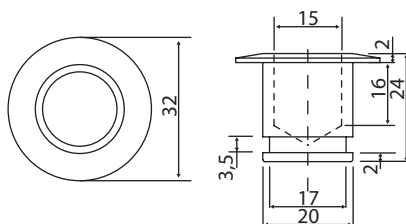

C541

Referenzen / Referenties

Bodenbuchse für Sperrbolzen der Schlösser C600-C602-C600 1/2-C517-C529
Slotbus vergrendeling onder voor C600-C602-C6001/2-C517-C529

Edelstahl gebürstet
Geborsteld roestvrij staal

C541.15