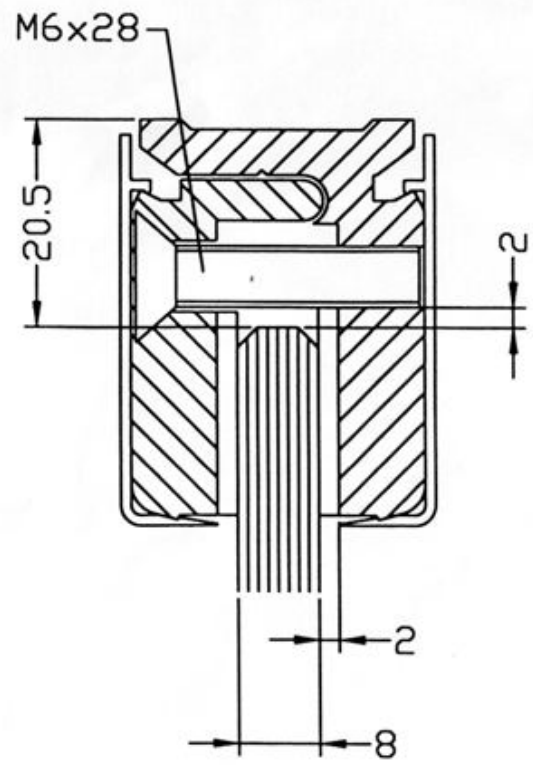

SERIE ELITE

8mm GLASS

10mm GLASS

12mm GLASS
15mm GLASS
19mm GLASS

SERIE ELITE KL002

Klemmprofil in Sicherheitsausführung

Glasbearbeitung