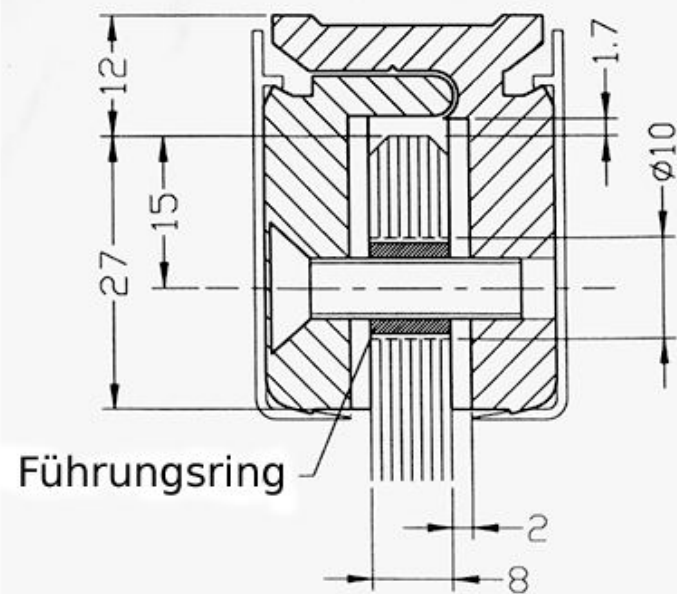

SERIE ELITE

8mm GLASS

10mm GLASS

12mm GLASS
15mm GLASS
19mm GLASS

SERIE ELITE KL002

Klemmprofil in Sicherheitsausführung

Glasbearbeitung