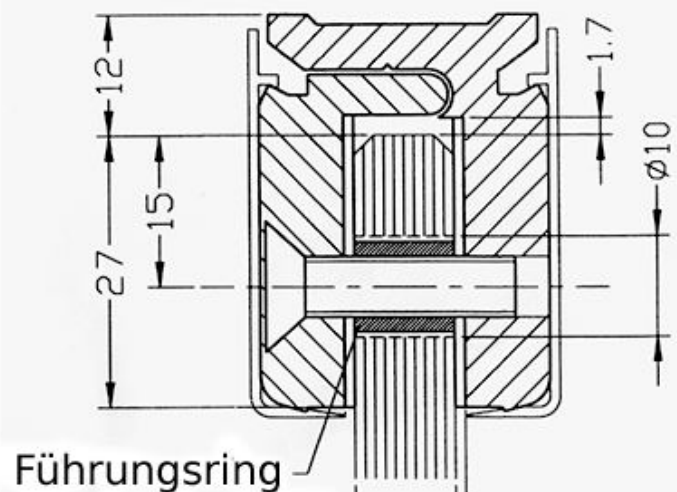

SERIE ELITE

8mm GLASS

10mm GLASS

12mm GLASS
15mm GLASS
19mm GLASS

SERIE ELITE KL002

Klemmprofil in Sicherheitsausführung

Glasbearbeitung