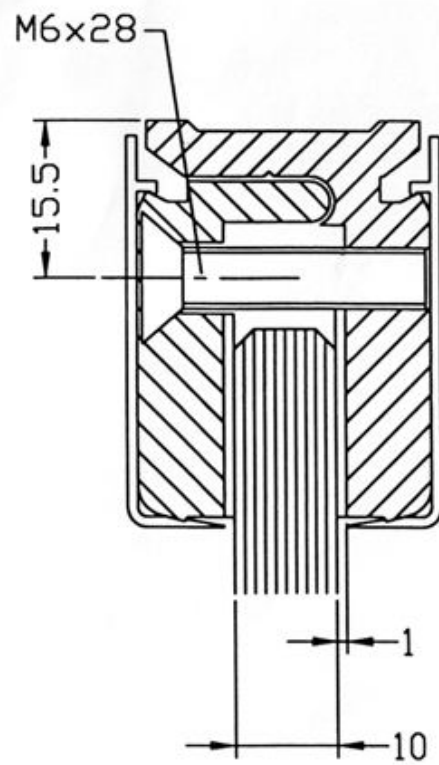

SERIE ELITE

8mm GLASS

10mm GLASS

12mm GLASS
15mm GLASS
19mm GLASS

SERIE ELITE KL002

Klemmprofil in Sicherheitsausführung

Glasbearbeitung