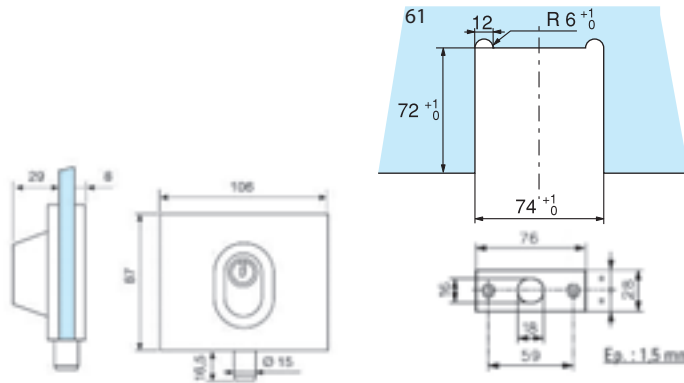

1353

Referenzen / Referenties

Eckschloss einseitig absperribar
Slot met cilinder bediening 1 zijde

Messing poliert <i>Polished brass</i>	Matt verchromt <i>Glanzend chroom</i>	Glanz verchromt <i>Mat chroom</i>
1353.00.0	1353.30.0	1353.31.0