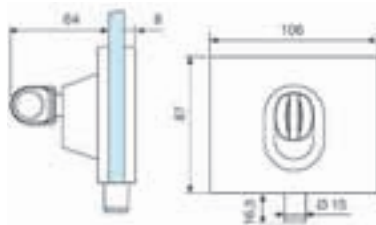

Referenzen / Referenties

Eckschloss mit Zylinder, beidseitig absperrrbar
Slot met cilinder bediening 2 zijden

Messing poliert
Polished brass

1358.00.0

Matt verchromt
Glanzend chrom

1358.30.0

Glanz verchromt
Mat chrom

1358.31.0

1352