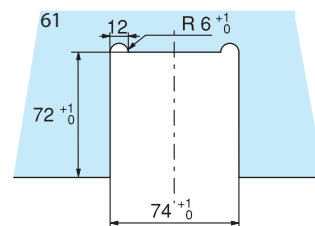

Referenzen / Referenties

Eckschloss mit Zylinder, beidseitig absperrrbar
Slot met cilinder bediening 2 zijden

Messing poliert
Polished brass

1358.00.0

Matt verchromt
Glanzend chrom

1358.30.0

Glanz verchromt
Mat chrom

1358.31.0

1352