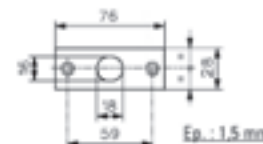

Eckschlösser, Gegenkästen und Gegenplatten der Reihe 1358

Ondersloten, sluitkom en schootplaat reeks 1358

Technische Merkmale

- Für Einscheibensicherheitsglas 10mm
- Montage auf Glasausschnitt 61
- Monoblock-Sperrbolzen mit Sägeschutzring
- Euro-Profilzylinder mit Stiftzuhaltung DIN (Norm DIN 18254)
- Lieferung mit einem flachen Schließblech und 3 Schlüsseln

Technische eigenschappen

- Voor gehard glas van 10 mm
- Montage op 61-uitsparing
- Monoblok schoot met verharde ring
- Met Europrofielcilinder (DIN 18254)
- Geleverd met 1 platte schootplaat en 3 sleutels

1358

Referenzen / Referenties

Eckschloss mit Zylinder, beidseitig absperrrbar
Slot met cilinder bediening 2 zijden

Messing poliert
Polished brass

1358.00.0

Matt verchromt
Glanzend chrom

1358.30.0

Glanz verchromt
Mat chrom

1358.31.0

1352

Referenzen / Referenties

Eckschloss, einseitig mit Drehknopf
Slotmechanisme met knop aan 1 zijde

Matt verchromt
Glanzend chrom

1352.30.0

Glanz verchromt
Mat chrom

1352.31.0