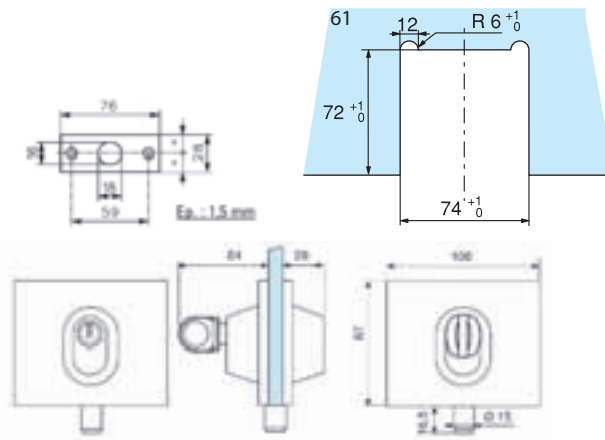

1357

Referenzen / Referenties

Eckschloss, mit Schlüssel und Drehknopf
Slot met cilinder 1 zijde sleutel andere zijde knop

Matt verchromt <i>Glanzend chroom</i>	Glanz verchromt <i>Mat chroom</i>
1357.30.0	1357.31.0