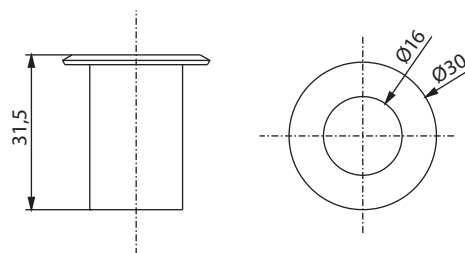

9953

Matt verchromt
Glanzend chrom

Glanz verchromt
Mat chrom