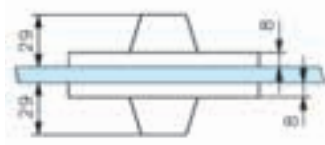

Eckschlösser, Gegenkästen und Gegenplatten der Reihe 1358

Ondersloten, sluitkom en schootplaat reeks 1358

Technische Merkmale

- Für Einscheibensicherheitsglas 10mm
- Montage auf Glasausschnitt 61
- Monoblock-Sperrbolzen mit Sägeschutzring
- Euro-Profilzylinder mit Stiftzuhaltung DIN (Norm DIN 18254)
- Lieferung mit einem flachen Schließblech und 3 Schlüsseln

Technische eigenschappen

- Voor gehard glas van 10 mm
- Montage op 61-uitsparing
- Monoblok schoot met verharde ring
- Met Europrofielcilinder (DIN 18254)
- Geleverd met 1 platte schootplaat en 3 sleutels

1358

Referenzen / Referenties

Eckschloss mit Zylinder, beidseitig absperrrbar
Slot met cilinder bediening 2 zijden

Messing poliert
Polished brass

1358.00.0

Matt verchromt
Glanzend chrom

1358.30.0

Glanz verchromt
Mat chrom

1358.31.0

1352

Referenzen / Referenties

Eckschloss, einseitig mit Drehknopf
Slotmechanisme met knop aan 1 zijde

Matt verchromt
Glanzend chrom

1352.30.0

Glanz verchromt
Mat chrom

1352.31.0