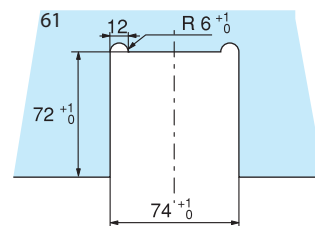

Eckschlösser, Gegenkästen und Gegenplatten der Reihe 1358

Ondersloten, sluitkom en schootplaat reeks 1358

Technische Merkmale

- Für Einscheibensicherheitsglas 10mm
- Montage auf Glasausschnitt 61
- Monoblock-Sperrbolzen mit Sägeschutzring
- Euro-Profilzylinder mit Stiftzuhaltung DIN (Norm DIN 18254)
- Lieferung mit einem flachen Schließblech und 3 Schlüsseln

Technische eigenschappen

- Voor gehard glas van 10 mm
- Montage op 61-uitsparing
- Monoblok schoot met verharde ring
- Met Europrofielcilinder (DIN 18254)
- Geleverd met 1 platte schootplaat en 3 sleutels

1358

Referenzen / Referenties

Eckschloss mit Zylinder, beidseitig absperrrbar
Slot met cilinder bediening 2 zijden

Messing poliert
Polished brass

1358.00.0

Matt verchromt
Glanzend chrom

1358.30.0

Glanz verchromt
Mat chrom

1358.31.0

1352

Referenzen / Referenties

Eckschloss, einseitig mit Drehknopf
Slotmechanisme met knop aan 1 zijde

Matt verchromt
Glanzend chrom

1352.30.0

Glanz verchromt
Mat chrom

1352.31.0