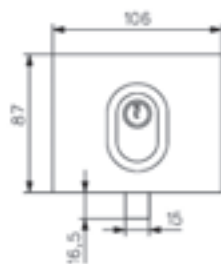

Eckschlösser, Gegenkästen und Gegenplatten der Reihe 1358

Ondersloten, sluitkom en schootplaat reeks 1358

Technische Merkmale

- Für Einscheibensicherheitsglas 10mm
- Montage auf Glasausschnitt 61
- Monoblock-Sperrbolzen mit Sägeschutzring
- Euro-Profilzylinder mit Stiftzuhaltung DIN (Norm DIN 18254)
- Lieferung mit einem flachen Schließblech und 3 Schlüsseln

Technische eigenschappen

- Voor gehard glas van 10 mm
- Montage op 61-uitsparing
- Monoblok schoot met verharde ring
- Met Europrofielcilinder (DIN 18254)
- Geleverd met 1 platte schootplaat en 3 sleutels

1358

Referenzen / Referenties

Eckschloss mit Zylinder, beidseitig absperrrbar
Slot met cilinder bediening 2 zijden

Messing poliert
Polished brass

1358.00.0

Matt verchromt
Glanzend chrom

1358.30.0

Glanz verchromt
Mat chrom

1358.31.0

1352

Referenzen / Referenties

Eckschloss, einseitig mit Drehknopf
Slotmechanisme met knop aan 1 zijde

Matt verchromt
Glanzend chrom

1352.30.0

Glanz verchromt
Mat chrom

1352.31.0