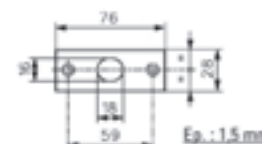

Referenzen / Referenties

Eckschloss mit Zylinder, beidseitig absperrrbar
Slot met cilinder bediening 2 zijden

Messing poliert
Polished brass

1358.00.0

Matt verchromt
Glanzend chrom

1358.30.0

Glanz verchromt
Mat chrom

1358.31.0

1352