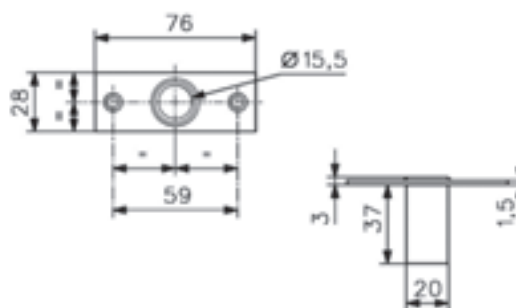

9954

Messing poliert
Polished brass

Glanz verchromt
Mat chrom

Referenzen / Referenties

Bodenbuchse mit Staubverschluss mit Anschraubflasche (2 Bohrungen),
für Schlösser der Reihe 1358
Anti-stof slotbus voor sloten van reeks 1358, vastzetting door 2 schroeven

9954.00.0

9954.31.0

9954.**.3