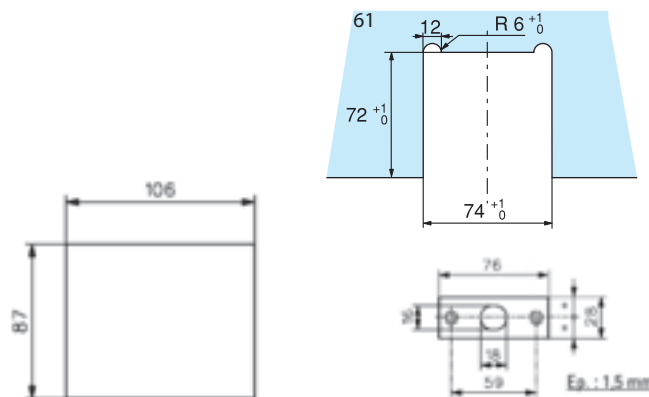

1359

Referenzen / Referenties

Gegenkasten für die Schlösser 1352, 1353, 1357 und 1358
Tegenslotkast voor sloten 1352, 1353, 1357 en 1358

Messing poliert <i>Polished brass</i>	Matt verchromt <i>Glanzend chroom</i>	Glanz verchromt <i>Mat chroom</i>
1359.00.0	1359.30.0	1359.31.0