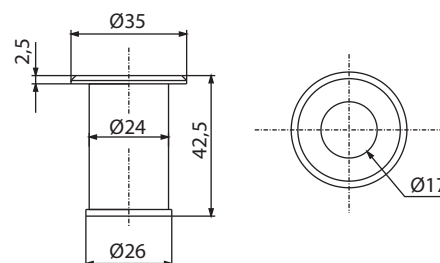

Messing poliert
Polished brass

Glanz verchromt
Mat chrom

Referenzen / Referenties

Bodenbuchse mit Staubverschluss mit Einschraubzylinder,
für Schlösser der Reihe 1358
Anti-stof slotbus voor sloten van reeks 1358

9954.00.3

9954.31.3